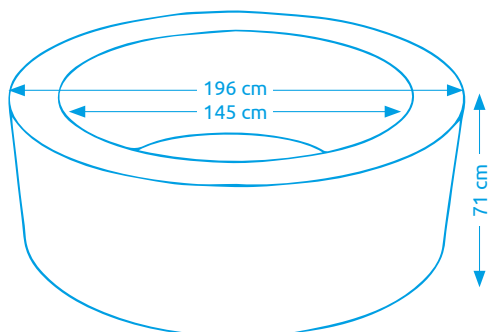

Vírivé bazény INTEX

Vírivý bazén PURE SPA - BUBBLE GREYWOOD DELUXE AP 4

Počet osôb:	4
Vnútorňý/vonkajší priemer:	145 cm / 196 cm
Výška:	71 cm
Objem vody:	795 l
Počet trysiek:	140
Typ trysiek:	vzduchové
Teplotné rozpätie ohrevu:	10 - 40 °C
Príkion ohrevu vody:	2 200 W
Váha bez vody/s vodou:	38 kg / 833 kg

11400254

Vírivý bazén PURE SPA - BUBBLE GREYWOOD DELUXE AP 6

Počet osôb:	6
Vnútorňý/vonkajší priemer:	165 cm / 216 cm
Výška:	71 cm
Objem vody:	1 098 l
Počet trysiek:	170
Typ trysiek:	vzduchové
Teplotné rozpätie ohrevu:	10 - 40 °C
Príkion ohrevu vody:	2 200 W
Váha bez vody/s vodou:	42 kg / 1 140 kg

11400255