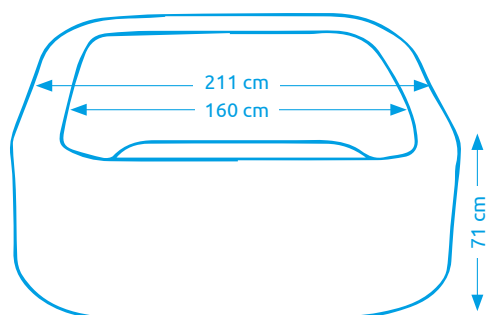

11400262

Technológia
FIBER-TECH

HWT
Systém

APLIKÁCIA
Wi-fi

Vírivý bazén GREYSTONE DELUXE BUBBLE SPA 6

Počet osôb:	6
Vnútorňý/vonkajší priemer:	144 cm / 195 cm
Výška:	71 cm
Objem vody:	1 098 l
Počet trysiek:	170
Typ trysiek:	vzduchové
Teplotné rozpätie ohrevu:	10 - 40 °C
Príkon ohrevu vody:	2 200 W
Váha bez vody/s vodou:	46 kg / 1 144 kg

11400263

Technológia
FIBER-TECH

HWT
Systém

APLIKÁCIA
Wi-fi

Vírivé bazény INTEX

Vírivý bazén PURE SPA - JET & BUBBLE DELUXE HWS 4

Počet osôb:	4
Vnútorňý/vonkajší priemer:	150 cm / 201 cm
Výška:	71 cm
Objem vody:	795 l
Počet trysiek:	120 + 4
Typ trysiek:	vzduchové + hydromasážne
Teplotné rozpätie ohrevu:	10 - 40 °C
Príkion ohrevu vody:	2 200 W
Váha bez vody/s vodou:	61 kg / 856 kg