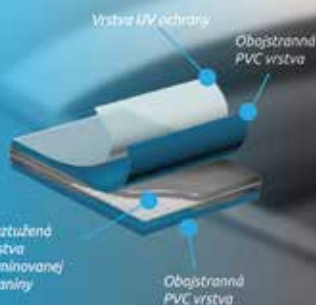

11400256

Vírivé bazény MSPA

MSPA je lídrom v odbore prenosných, nafukovacích víriviek. Široká ponuka obsahuje ako vírivky hydroterapeutické, tak aj vzduchové bublinkové. Robiť produkty múdrejšími a ohľaduplnejšími, umožniť používateľom znížiť únavnú obsluhu a údržbu; to je hnacia sila MSPA.

VÝHODY vírivých bazénov MSPA

RHINO TECH MATERIÁL

Vnútna konštrukcia vírivky je zložená z niekoľkých vrstiev. To poskytuje optimálnu pevnosť a vynikajúcu stabilitu.

ANTI-ICING

Ak teplota vody poklesne pod 1°C, ohrev sa automaticky pustí, kým teplota vody nestúpne na 3°C. To zabráni vode v zamrznutí a ochráni tak cirkulačný systém, čerpadlo a trubky pred poškodením.