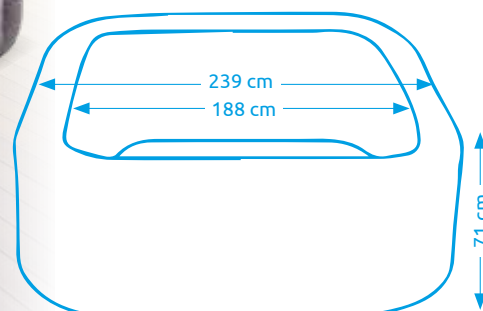

11400262

Technológia
FIBER-TECH

HWT
Systém

APLIKÁCIA
Wi-fi

Vírivý bazén GREYSTONE DELUXE BUBBLE SPA 6

Počet osôb:	6
Vnútorňý/vonkajší priemer:	144 cm / 195 cm
Výška:	71 cm
Objem vody:	1 098 l
Počet trysiek:	170
Typ trysiek:	vzduchové
Teplotné rozpätie ohrevu:	10 - 40 °C
Príkon ohrevu vody:	2 200 W
Váha bez vody/s vodou:	46 kg / 1 144 kg

11400263

Technológia
FIBER-TECH

HWT
Systém

APLIKÁCIA
Wi-fi

Vírivé bazény INTEX

Vírivý bazén PURE SPA - JET & BUBBLE DELUXE HWS 4

Počet osôb:	4
Vnútorňý/vonkajší priemer:	150 cm / 201 cm
Výška:	71 cm
Objem vody:	795 l
Počet trysiek:	120 + 4
Typ trysiek:	vzduchové + hydromasážne
Teplotné rozpätie ohrevu:	10 - 40 °C
Príkion ohrevu vody:	2 200 W
Váha bez vody/s vodou:	61 kg / 856 kg