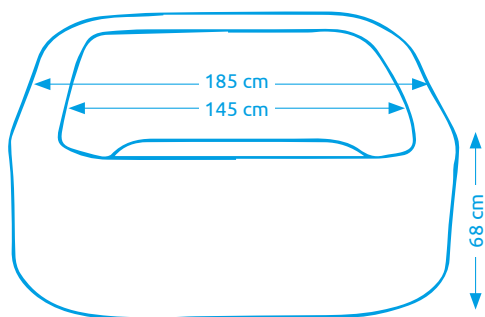

11400252

Vírivý bazén MSPA CARLTON M-CA061

Počet osôb:	6
Vnútorňý/vonkajší priemer:	160 cm / 204 cm
Výška:	70 cm
Objem vody:	930 l
Počet trysiek:	118 + 6
Typ trysiek:	vzduchové + hydromasážne
Teplotné rozpätie ohrevu:	max. 40 °C
Príkion ohrevu vody:	1 500 W
Riadiaci jednotka:	zabudovaná
Váha bez vody/s vodou:	46 kg / 976 kg

11400258

Vírivé bazény MSPA

Vírivý bazén MSPA OTIUM M-OT061

Počet osôb:	6
Vnútorňý/vonkajší priemer:	145 cm / 185 cm
Výška:	68 cm
Objem vody:	930 l
Počet trysiek:	125 + 6
Typ trysiek:	vzduchové + hydromasážne
Teplotné rozpätie ohrevu:	max. 40 °C
Príkion ohrevu vody:	1 500 W
Riadiaca jednotka:	zabudovaná
Váha bez vody/s vodou:	46 kg / 976 kg

11400259

NOVINKA

Vírivý bazén MSPA TRIBECA

Počet osôb:	6
Vnútorňý/vonkajší priemer:	140 cm / 160 cm
Výška:	65 cm
Objem vody:	850 l
Počet trysiek:	120
Typ trysiek:	vzduchové
Teplotné rozpätie ohrevu:	max. 40 °C
Príkion ohrevu vody:	2 200 W
Riadiaca jednotka:	externá
Váha bez vody/s vodou:	89 kg / 939 kg