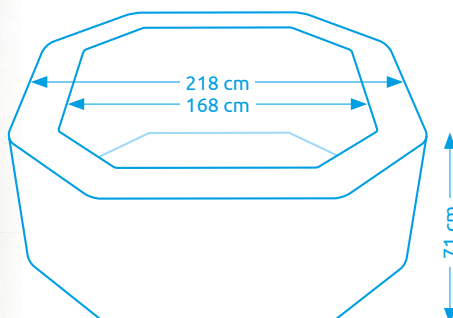

Vírivé bazény INTEX

Vírivý bazén PURE SPA - JET & BUBBLE DELUXE HWS 4

Počet osôb:	4
Vnútorňý/vonkajší priemer:	150 cm / 201 cm
Výška:	71 cm
Objem vody:	795 l
Počet trysiek:	120 + 4
Typ trysiek:	vzduchové + hydromasážne
Teplotné rozpätie ohrevu:	10 - 40 °C
Príkion ohrevu vody:	2 200 W
Váha bez vody/s vodou:	61 kg / 856 kg

11400242

Vírivý bazén PURE SPA - JET & BUBBLE DELUXE HWS 6

Počet osôb:	6
Vnútorňý/vonkajší priemer:	168 cm / 218 cm
Výška:	71 cm
Objem vody:	1 098 l
Počet trysiek:	140 + 6
Typ trysiek:	vzduchové + hydromasážne
Teplotné rozpätie ohrevu:	10 - 40 °C
Príkion ohrevu vody:	2 200 W
Váha bez vody/s vodou:	67 kg / 1 165 kg

11400256