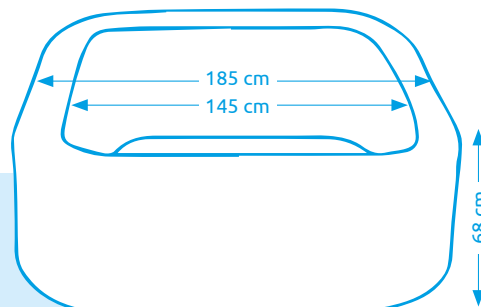

NOVINKA

NAVÝŠENIE VÝKONU filtračnej pumpy o **36 %** - 1 325 l/h -> **1 800 l/h**
BEZPEČNEJŠIE POUŽÍVANIE - vďaka konštrukcii **TURBOFAN**
DLHŠIA ŽIVOTNOSŤ - nové spevnenie zaisťuje životnosť 10.000 hodín