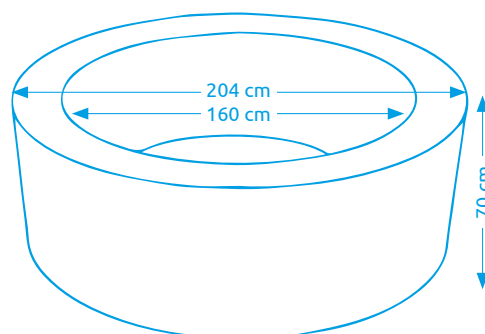

Vírivý bazén MSPA CARLTON M-CA061

Počet osôb:	6
Vnútorňý/vonkajší priemer:	160 cm / 204 cm
Výška:	70 cm
Objem vody:	930 l
Počet trysiek:	118 + 6
Typ trysiek:	vzduchové + hydromasážne
Teplotné rozpätie ohrevu:	max. 40 °C
Príkion ohrevu vody:	1 500 W
Riadiaci jednotka:	zabudovaná
Váha bez vody/s vodou:	46 kg / 976 kg

11400258