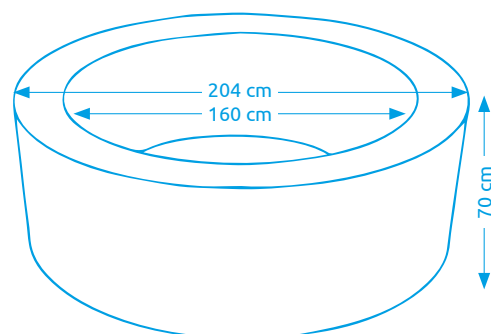

Vířivý bazén MSPA STARRY C-ST061

Počet osôb:	6
Vnútorňý/vonkajší priemer:	160 cm / 204 cm
Výška:	70 cm
Objem vody:	930 l
Počet trysiek:	138
Typ trysiek:	vzduchové
Teplotné rozpätie ohrevu:	max. 40 °C
Príkion ohrevu vody:	1 500 W
Riadiaca jednotka:	zabudovaná
Váha bez vody/s vodou:	27 kg / 957 kg

11400250