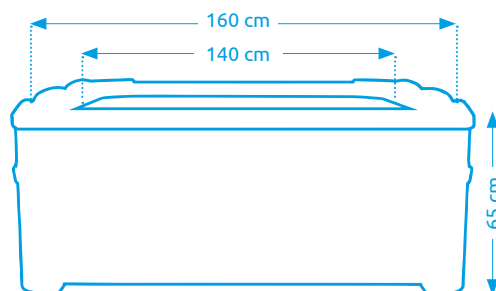

11400258

Vírivé bazény MSPA

Vírivý bazén MSPA OTIUM M-OT061

Počet osôb:	6
Vnútorňý/vonkajší priemer:	145 cm / 185 cm
Výška:	68 cm
Objem vody:	930 l
Počet trysiek:	125 + 6
Typ trysiek:	vzduchové + hydromasážne
Teplotné rozpätie ohrevu:	max. 40 °C
Príkion ohrevu vody:	1 500 W
Riadiaca jednotka:	zabudovaná
Váha bez vody/s vodou:	46 kg / 976 kg

11400259

NOVINKA

Vírivý bazén MSPA TRIBECA

Počet osôb:	6
Vnútorňý/vonkajší priemer:	140 cm / 160 cm
Výška:	65 cm
Objem vody:	850 l
Počet trysiek:	120
Typ trysiek:	vzduchové
Teplotné rozpätie ohrevu:	max. 40 °C
Príkion ohrevu vody:	2 200 W
Riadiaca jednotka:	externá
Váha bez vody/s vodou:	89 kg / 939 kg

11400268

Vírivé bazény MSPA

Vírivý bazén MSPA OSLO

Počet osôb:	6
Vnútrotný/vonkajší priemer:	140 cm / 160 cm
Výška:	65 cm
Objem vody:	850 l
Počet trysiek:	120 + 8
Typ trysiek:	vzduchové + hydromasážne
Teplotné rozpätie ohrevu:	max. 40 °C
Príkion ohrevu vody:	2 200 W
Radiaca jednotka:	externá
Váha bez vody/s vodou:	109 kg / 959 kg