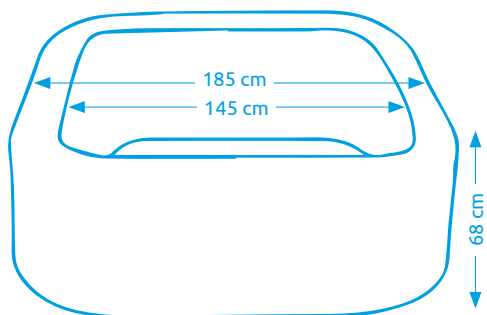

Vírivé bazény MSPA

Vírivý bazén MSPA TEKAPO C-TE061

Počet osôb:	6
Vnútorňý/vonkajší priemer:	145 cm / 185 cm
Výška:	68 cm
Objem vody:	930 l
Počet trysiek:	132
Typ trysiek:	vzduchové
Teplotné rozpätie ohrevu:	max. 40 °C
Príkion ohrevu vody:	1 500 W
Riadiaca jednotka:	zabudovaná
Váha bez vody/s vodou:	26 kg / 956 kg

11400248

Vírivý bazén MSPA TEKAPO C-TE062

Počet osôb:	6
Vnútorňý/vonkajší priemer:	145 cm / 185 cm
Výška:	68 cm
Objem vody:	930 l
Počet trysiek:	132
Typ trysiek:	vzduchové
Teplotné rozpätie ohrevu:	max. 40 °C
Príkion ohrevu vody:	1 500 W
Riadiaca jednotka:	zabudovaná
Váha bez vody/s vodou:	26 kg / 956 kg

11400267