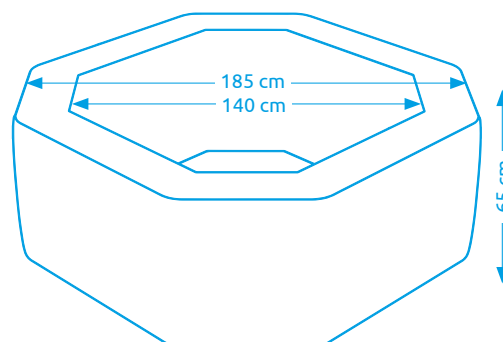

Vírivý bazén Marimex **AQUAMAR 6003**

Počet osôb:	6
Vnútorňý/vonkajší priemer:	140 cm / 185 cm
Výška:	65 cm
Objem vody:	1 000 l
Počet trysiek:	130
Typ trysiek:	vzduchové
Teplotné rozpätie ohrevu:	20 - 40 °C
Príkion ohrevu vody:	1 800 W
Váha bez vody / s vodou:	21 kg / 1021 kg

11400261