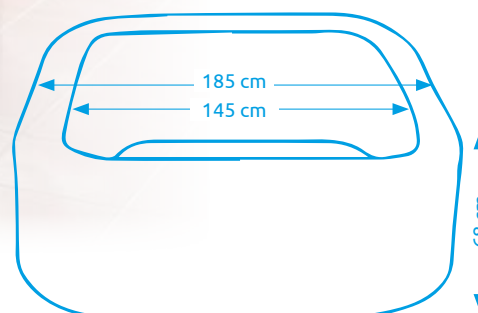

Vírivé bazény MSPA

Vírivý bazén MSPA VITO U-VT061

Počet osôb:	6
Vnútorň/vonkajší priemer:	145 cm / 185 cm
Výška:	68 cm
Objem vody:	930 l
Počet trysiek:	132
Typ trysiek:	vzduchové
Teplotné rozpätie ohrevu:	max. 40 °C
Príkion ohrevu vody:	1 500 W
Riadiaca jednotka:	zabudovaná
Váha bez vody/s vodou:	37,5 kg / 967,5 kg

11400251

Vírivý bazén MSPA VITO U-VT062

Počet osôb:	6
Vnútorň/vonkajší priemer:	145 cm / 185 cm
Výška:	68 cm
Objem vody:	930 l
Počet trysiek:	132
Typ trysiek:	vzduchové
Teplotné rozpätie ohrevu:	max. 40 °C
Príkion ohrevu vody:	2 200 W
Riadiaca jednotka:	zabudovaná
Váha bez vody/s vodou:	37,5 kg / 967,5 kg

11400264