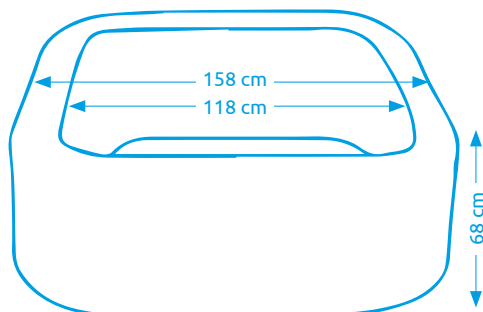

Vírivé bazény MSPA

Vírivý bazén MSPA TEKAPO C-TE041

Počet osôb:	4
Vnútrotný/vonkajší priemer:	118 cm / 158 cm
Výška:	68 cm
Objem vody:	650 l
Počet trysiek:	108
Typ trysiek:	vzduchové
Teplotné rozpätie ohrevu:	max. 40 °C
Príkion ohrevu vody:	1 500 W
Riadiaca jednotka:	zabudovaná
Váha bez vody/s vodou:	23 kg / 673 kg

11400265 - šedý okraj, 11400247 - modrý okraj

Vírivý bazén MSPA TEKAPO C-TE042

Počet osôb:	4
Vnútrotný/vonkajší priemer:	118 cm / 158 cm
Výška:	68 cm
Objem vody:	650 l
Počet trysiek:	108
Typ trysiek:	vzduchové
Teplotné rozpätie ohrevu:	max. 40 °C
Príkion ohrevu vody:	1 500 W
Riadiaca jednotka:	zabudovaná
Váha bez vody/s vodou:	23 kg / 673 kg

11400266