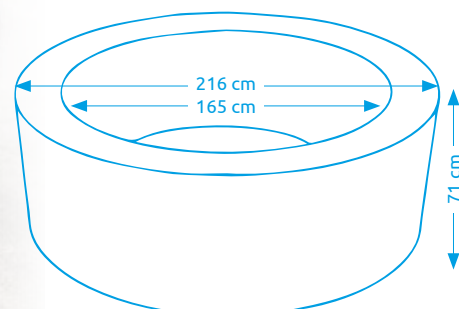

Vírivé bazény INTEX

Vírivý bazén PURE SPA - BUBBLE GREYWOOD DELUXE AP 4

Počet osôb:	4
Vnútorňý/vonkajší priemer:	145 cm / 196 cm
Výška:	71 cm
Objem vody:	795 l
Počet trysiek:	140
Typ trysiek:	vzduchové
Teplotné rozpätie ohrevu:	10 - 40 °C
Príkion ohrevu vody:	2 200 W
Váha bez vody/s vodou:	38 kg / 833 kg

11400254

Vírivý bazén PURE SPA - BUBBLE GREYWOOD DELUXE AP 6

Počet osôb:	6
Vnútorňý/vonkajší priemer:	165 cm / 216 cm
Výška:	71 cm
Objem vody:	1 098 l
Počet trysiek:	170
Typ trysiek:	vzduchové
Teplotné rozpätie ohrevu:	10 - 40 °C
Príkion ohrevu vody:	2 200 W
Váha bez vody/s vodou:	42 kg / 1 140 kg

11400255