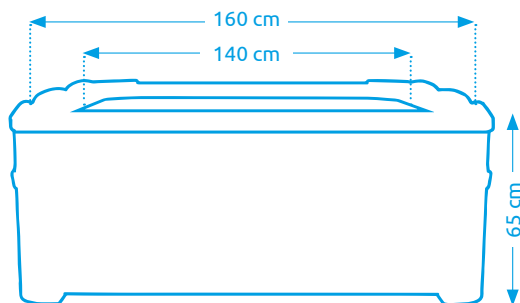

Vírivé bazény MSPA

Vírivý bazén MSPA OSLO

Počet osôb:	6
Vnútrotný/vonkajší priemer:	140 cm / 160 cm
Výška:	65 cm
Objem vody:	850 l
Počet trysiek:	120 + 8
Typ trysiek:	vzduchové + hydromasážne
Teplotné rozpätie ohrevu:	max. 40 °C
Príkion ohrevu vody:	2 200 W
Radiaca jednotka:	externá
Váha bez vody/s vodou:	109 kg / 959 kg

11400269

NOVINKA