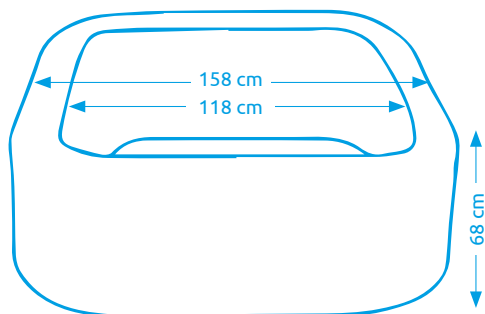

Vírivé bazény MSPA

Vírivý bazén MSPA ORBIT LS042-NA

Počet osôb:	4
Vnútorňý/vonkajší priemer:	118 cm / 158 cm
Výška:	68 cm
Objem vody:	650 l
Počet trysiek:	108
Typ trysiek:	vzduchové
Teplotné rozpätie ohrevu:	max. 40 °C
Príkion ohrevu vody:	1 500 W
Riadiaca jednotka:	zabudovaná
Váha bez vody/s vodou:	19,5 kg / 669,5 kg

11400270

NOVINKA

NOVINKA

Vírivý bazén MSPA ORBIT LS062-NA

Počet osôb:	6
Vnútorňý/vonkajší priemer:	145 cm / 185 cm
Výška:	68 cm
Objem vody:	930 l
Počet trysiek:	132
Typ trysiek:	vzduchové
Teplotné rozpätie ohrevu:	max. 40 °C
Príkion ohrevu vody:	1 500 W
Riadiaca jednotka:	zabudovaná
Váha bez vody/s vodou:	22,5 kg / 952,5 kg