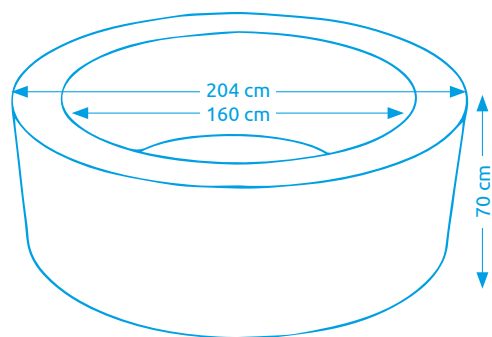

11400264

Vírivé bazény MSPA

Vírivý bazén MSPA RIMBA U-RB061

Počet osôb:	6
Vnútorňý/vonkajší priemer:	160 cm / 204 cm
Výška:	70 cm
Objem vody:	930 l
Počet trysiek:	170
Typ trysiek:	vzduchové
Teplotné rozpätie ohrevu:	max. 40 °C
Príkion ohrevu vody:	1 500 W
Riadiaca jednotka:	zabudovaná
Váha bez vody/s vodou:	37,5 kg / 967,5 kg

11400252

Vírivý bazén MSPA CARLTON M-CA061

Počet osôb:	6
Vnútorňý/vonkajší priemer:	160 cm / 204 cm
Výška:	70 cm
Objem vody:	930 l
Počet trysiek:	118 + 6
Typ trysiek:	vzduchové + hydromasážne
Teplotné rozpätie ohrevu:	max. 40 °C
Príkion ohrevu vody:	1 500 W
Riadiaci jednotka:	zabudovaná
Váha bez vody/s vodou:	46 kg / 976 kg