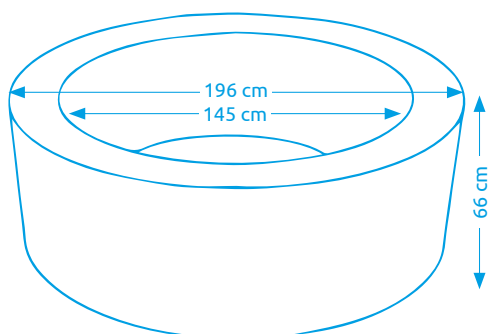

Vírivé bazény INTEX

Vírivý bazén SIMPLE SPA - BUBBLE

Počet osôb:	4
Vnútorňý/vonkajší priemer:	145 cm / 196 cm
Výška:	66 cm
Objem vody:	795 l
Počet trysiek:	100
Typ trysiek:	vzduchové
Teplotné rozpätie ohrevu:	20 - 40 °C
Príkion ohrevu vody:	2 200 W
Váha bez vody/s vodou:	36 kg / 831 kg

11400246