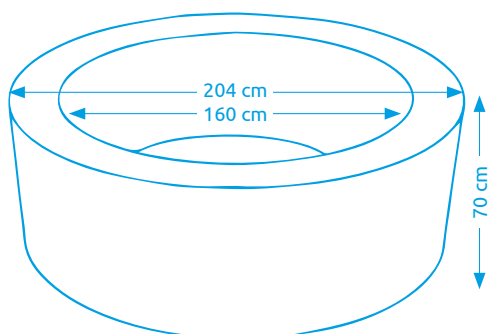

11400270

NOVINKA

NOVINKA

Vírivý bazén MSPA ORBIT LS062-NA

Počet osôb:	6
Vnútorňý/vonkajší priemer:	145 cm / 185 cm
Výška:	68 cm
Objem vody:	930 l
Počet trysiek:	132
Typ trysiek:	vzduchové
Teplotné rozpätie ohrevu:	max. 40 °C
Príkion ohrevu vody:	1 500 W
Riadiaca jednotka:	zabudovaná
Váha bez vody/s vodou:	22,5 kg / 952,5 kg

11400271

Vířivé bazény MSPA

Vířivý bazén MSPA OTTOMAN C-OM061

Počet osôb:	6
Vnútorňý/vonkajší priemer:	160 cm / 204 cm
Výška:	70 cm
Objem vody:	930 l
Počet trysiek:	138
Typ trysiek:	vzduchové
Teplotné rozpätie ohrevu:	max. 40 °C
Príkion ohrevu vody:	1 500 W
Riadiaca jednotka:	zabudovaná
Váha bez vody/s vodou:	26,5 kg / 956,5 kg

11400249

Vířivý bazén MSPA STARRY C-ST061

Počet osôb:	6
Vnútorňý/vonkajší priemer:	160 cm / 204 cm
Výška:	70 cm
Objem vody:	930 l
Počet trysiek:	138
Typ trysiek:	vzduchové
Teplotné rozpätie ohrevu:	max. 40 °C
Príkion ohrevu vody:	1 500 W
Riadiaca jednotka:	zabudovaná
Váha bez vody/s vodou:	27 kg / 957 kg